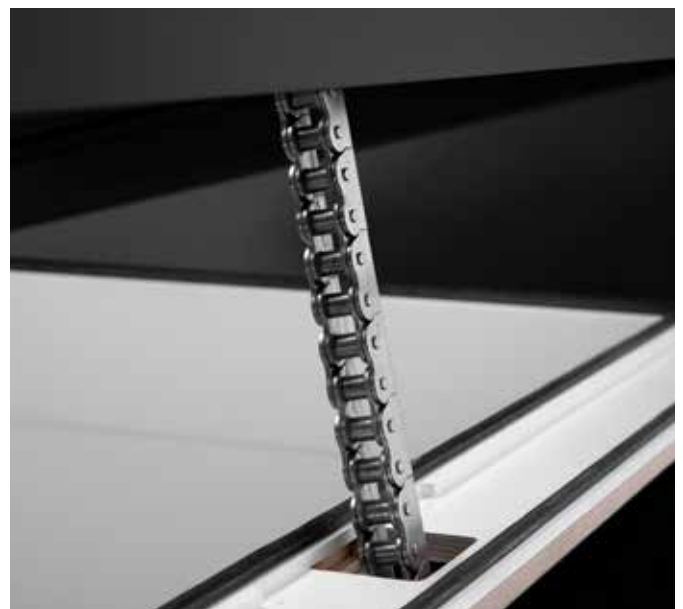

Ventilatie

Bij ventilerende modules is de kettingaandrijving volledig geïntegreerd in de houten opstand. De aandrijving is niet zichtbaar vanaf de binnenkant als de module gesloten is. Er is dus geen optisch verschil tussen vaste en ventilerende modules.