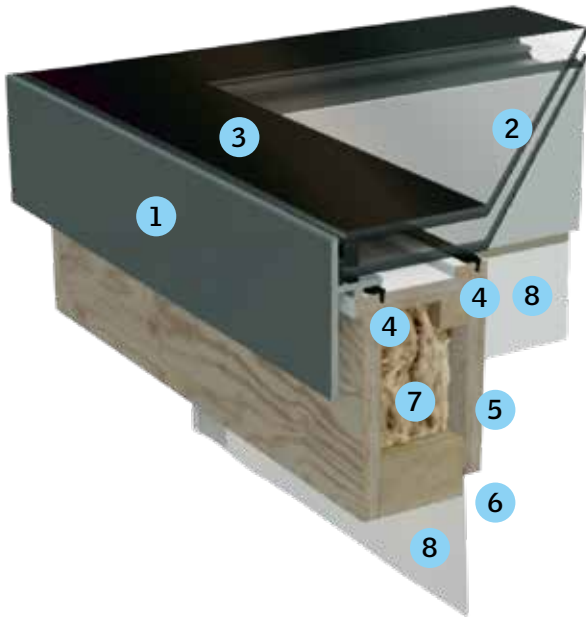

Linearlight: vast en ventilerend

Linearlight is een unieke oplossing. Door de modules naast elkaar te plaatsen, ontstaat een doorlopend systeem dat geen aanvullende ondersteuning nodig heeft. De oplossing kan bestaan uit vaste modules, ventilerende modules of een combinatie van beide. Het geavanceerde verbindingssysteem en de afvoergoot zorgen voor een water- en luchtdichte verbinding tussen de modules. Een subtiele balk creëert een mooie verbinding aan de binnenzijde.

Inbraakwerend

Bereikbare daklichten moeten conform het bouwbesluit inbraakwerend zijn.

Module constructie

- 1 Aluminium frame (hoogte varieert afhankelijk van beglazing)**
Gelaste hoeken en gepoedercoat aluminium frame met de standaard kleur RAL 7043, glans 30
- 2 Low-E beglazing**
Verkrijgbaar in dubbele en triple glas
- 3 Zeefdruk**
De zeefdruk geeft zowel een mooie afwerking als UV-bescherming aan de pakkingen en de onderliggende constructie
- 4 Pakkingen**
De pakkingen zorgen voor een water- en luchtdichte constructie
- 5 Dagmaat**
Loodrechte dagkant die het heldere interne deel van het product definieert en zorgt voor een geweldige verbinding met het interieur
- 6 Dagkant afwerk groef**
Maakt de verbinding van gipsplaat eenvoudig en intuïtief tijdens de installatie
- 7 Isolerende minerale wol**
Isolatiemateriaal in het frame zorgt voor een goede isolerende werking van het gehele product
- 8 Damschermscherm**
De voorgemonteerde damschermscherm zorgt voor een gemakkelijke en veilige aansluiting op de damschermscherm in de dakconstructie