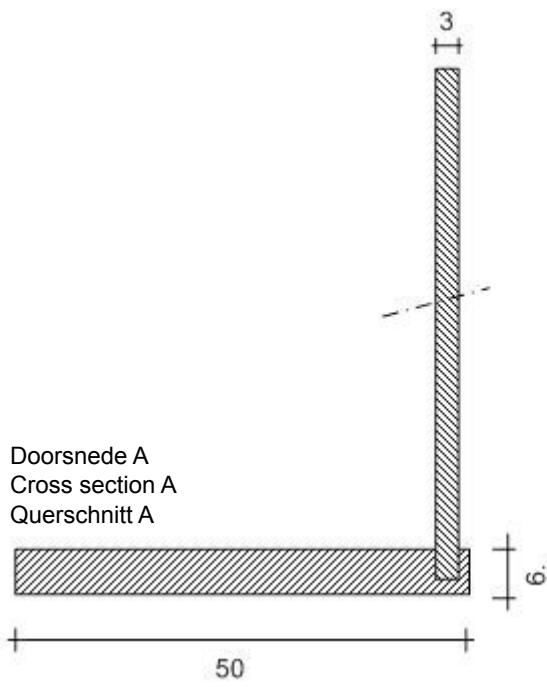

DAGKANTKOKERS

Installatieadvies
Installation advice
Installationshinweise

DAGKANTEN INNERLINERS VERKLEIDUNGSSCHÄCHTE

Materiaal: PVC 3-6 mm

Material: PVC 3-6 mm

Material: PVC 3-6 mm

**DAGKANTEN
INNERLINERS
VERKLEIDUNGSSCHÄCHTE**

Materiaal: PVC 3-6 mm

Material: PVC 3-6 mm

Material: PVC 3-6 mm

DAGKANTEN INNERLINERS VERKLEIDUNGSSCHÄCHTE

Materiaal: PVC 3-6 mm

Material: PVC 3-6 mm

Material: PVC 3-6 mm

DAGKANTEN INNERLINERS VERKLEIDUNGSSCHÄCHTE

Materiaal: PVC 3-6 mm

Material: PVC 3-6 mm

Material: PVC 3-6 mm