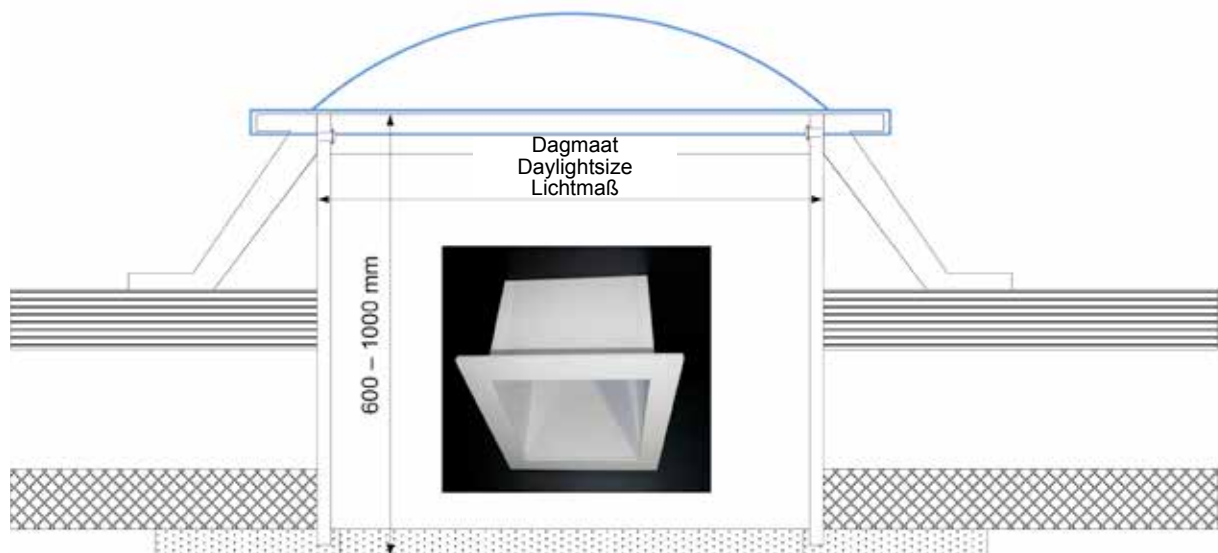

DAGKANTKOKERS

Installatieadvies
Installation advice
Installationshinweise

DAGKANTEN INNERLINERS VERKLEIDUNGSSCHÄCHTE

Materiaal: PVC 3-6 mm

Material: PVC 3-6 mm

Material: PVC 3-6 mm

**DAGKANTEN
INNERLINERS
VERKLEIDUNGSSCHÄCHTE**

Materiaal: PVC 3-6 mm

Material: PVC 3-6 mm

Material: PVC 3-6 mm

DAGKANTEN INNERLINERS VERKLEIDUNGSSCHÄCHTE

Materiaal: PVC 3-6 mm

Material: PVC 3-6 mm

Material: PVC 3-6 mm

DAGKANTEN INNERLINERS VERKLEIDUNGSSCHÄCHTE

Materiaal: PVC 3-6 mm

Material: PVC 3-6 mm

Material: PVC 3-6 mm