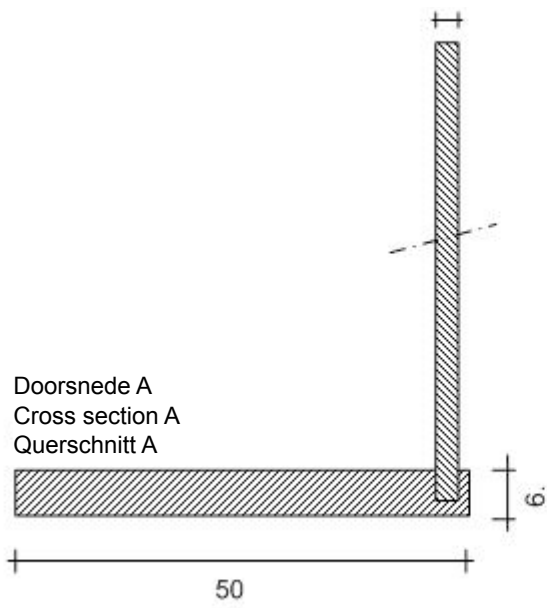

DAGKANTKOKERS

Installatieadvies
Installation advice
Installationshinweise

DAGKANTEN INNERLINERS VERKLEIDUNGSSCHÄCHTE

Materiaal: PVC 3-6 mm

Material: PVC 3-6 mm

Material: PVC 3-6 mm

**DAGKANTEN
INNERLINERS
VERKLEIDUNGSSCHÄCHTE**

Materiaal: PVC 3-6 mm

Material: PVC 3-6 mm

Material: PVC 3-6 mm

DAGKANTEN INNERLINERS VERKLEIDUNGSSCHÄCHTE

Materiaal: PVC 3-6 mm

Material: PVC 3-6 mm

Material: PVC 3-6 mm

DAGKANTEN INNERLINERS VERKLEIDUNGSSCHÄCHTE

Materiaal: PVC 3-6 mm

Material: PVC 3-6 mm

Material: PVC 3-6 mm