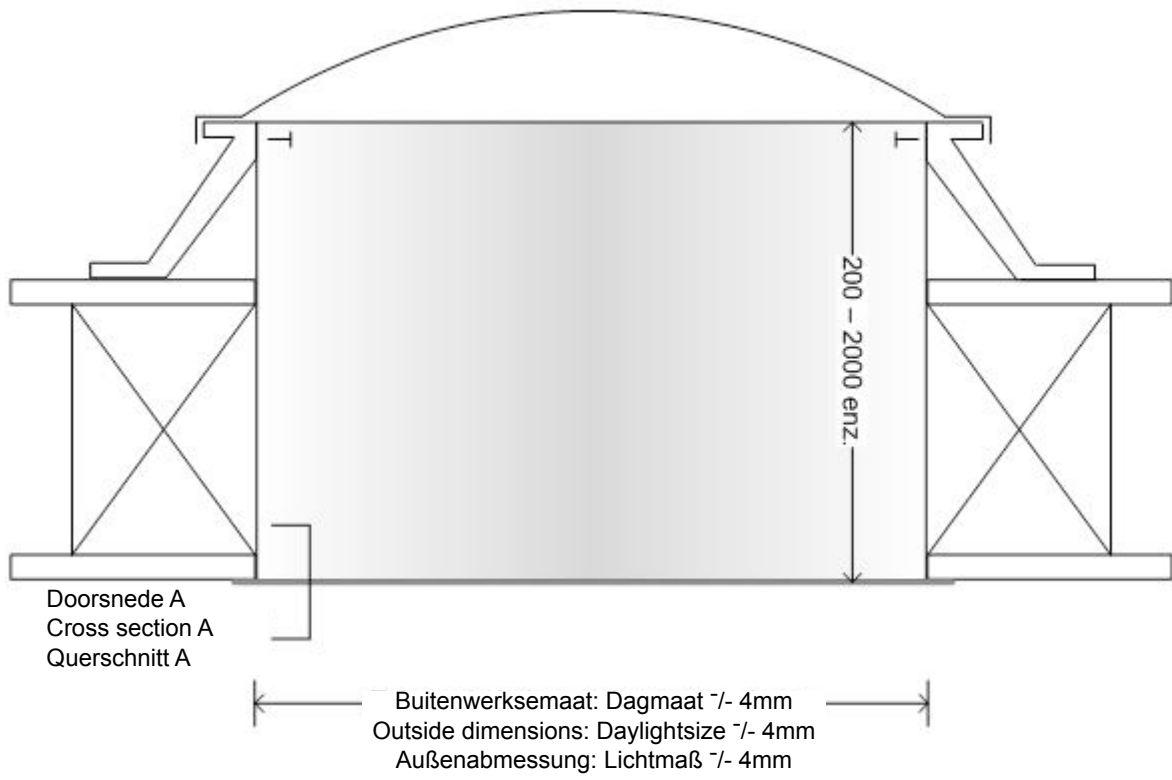

DAGKANTKOKERS

Installatieadvies
Installation advice
Installationshinweise

DAGKANTEN INNERLINERS VERKLEIDUNGSSCHÄCHTE

Materiaal: PVC 3-6 mm

Material: PVC 3-6 mm

Material: PVC 3-6 mm

**DAGKANTEN
INNERLINERS
VERKLEIDUNGSSCHÄCHTE**

Materiaal: PVC 3-6 mm

Material: PVC 3-6 mm

Material: PVC 3-6 mm

DAGKANTEN INNERLINERS VERKLEIDUNGSSCHÄCHTE

Materiaal: PVC 3-6 mm

Material: PVC 3-6 mm

Material: PVC 3-6 mm

DAGKANTEN INNERLINERS VERKLEIDUNGSSCHÄCHTE

Materiaal: PVC 3-6 mm

Material: PVC 3-6 mm

Material: PVC 3-6 mm