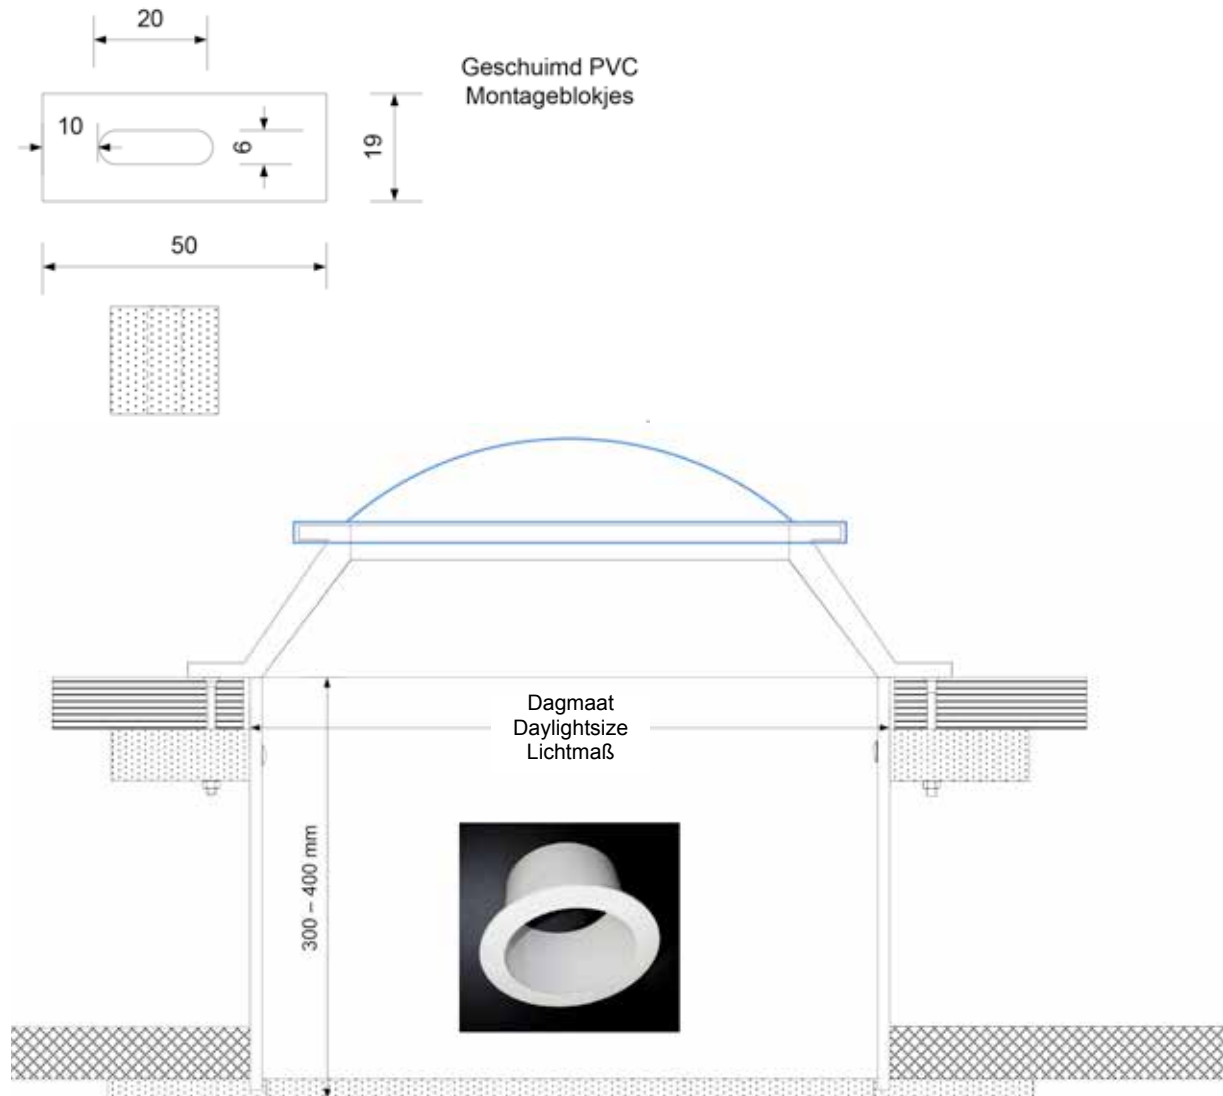

DAGKANTKOKERS

Installatieadvies
Installation advice
Installationshinweise

DAGKANTEN INNERLINERS VERKLEIDUNGSSCHÄCHTE

Materiaal: PVC 3-6 mm

Material: PVC 3-6 mm

Material: PVC 3-6 mm

**DAGKANTEN
INNERLINERS
VERKLEIDUNGSSCHÄCHTE**

Materiaal: PVC 3-6 mm

Material: PVC 3-6 mm

Material: PVC 3-6 mm

DAGKANTEN INNERLINERS VERKLEIDUNGSSCHÄCHTE

Materiaal: PVC 3-6 mm

Material: PVC 3-6 mm

Material: PVC 3-6 mm

DAGKANTEN INNERLINERS VERKLEIDUNGSSCHÄCHTE

Materiaal: PVC 3-6 mm

Material: PVC 3-6 mm

Material: PVC 3-6 mm