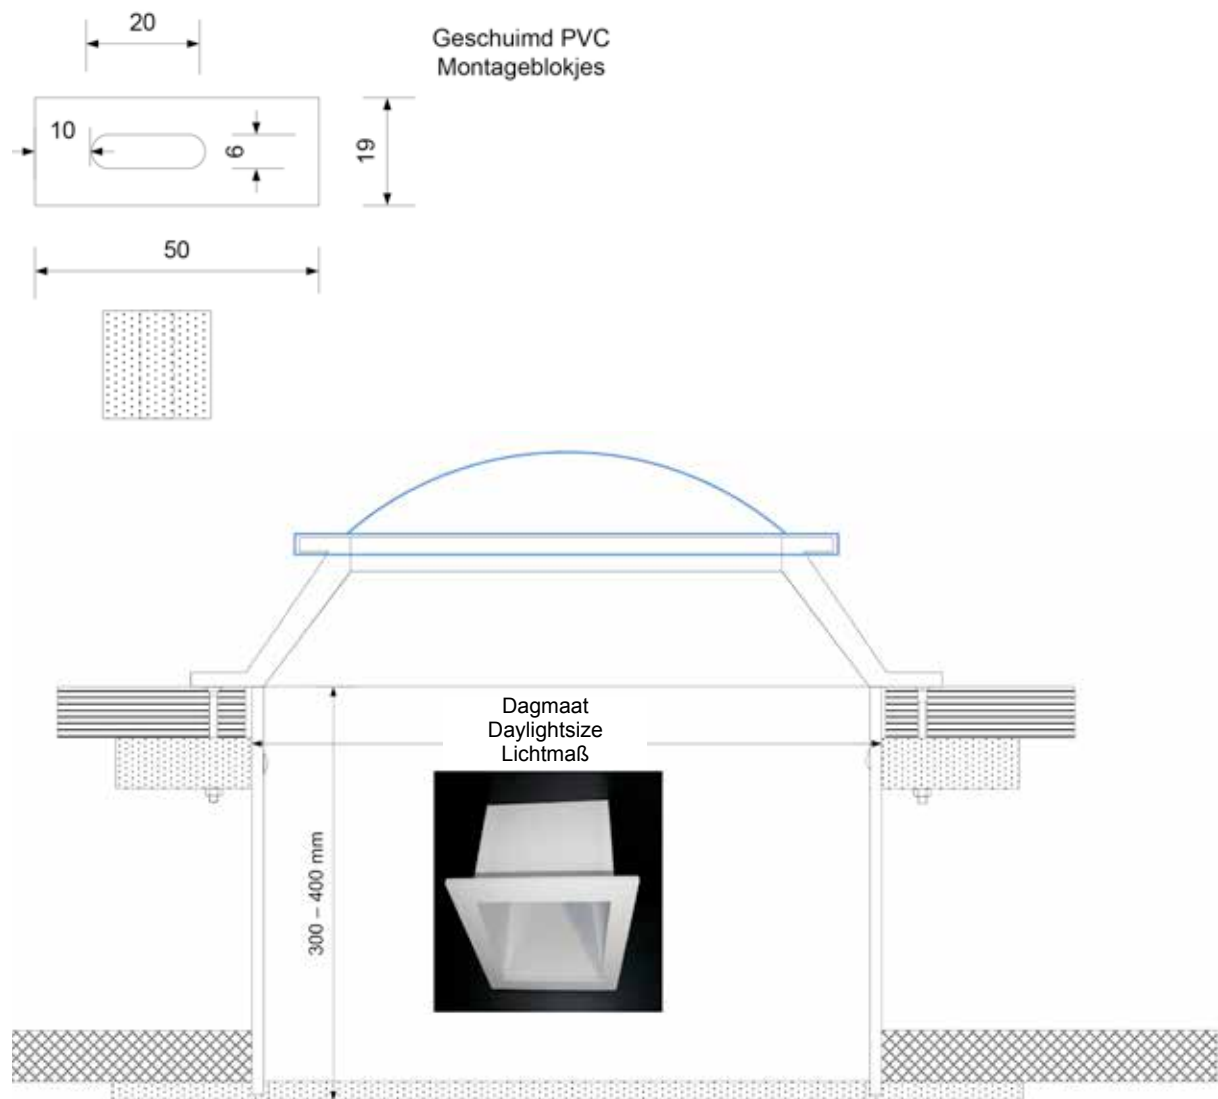

DAGKANTKOKERS

Installatieadvies
Installation advice
Installationshinweise

DAGKANTEN INNERLINERS VERKLEIDUNGSSCHÄCHTE

Materiaal: PVC 3-6 mm

Material: PVC 3-6 mm

Material: PVC 3-6 mm

**DAGKANTEN
INNERLINERS
VERKLEIDUNGSSCHÄCHTE**

Materiaal: PVC 3-6 mm

Material: PVC 3-6 mm

Material: PVC 3-6 mm

DAGKANTEN INNERLINERS VERKLEIDUNGSSCHÄCHTE

Materiaal: PVC 3-6 mm

Material: PVC 3-6 mm

Material: PVC 3-6 mm

DAGKANTEN INNERLINERS VERKLEIDUNGSSCHÄCHTE

Materiaal: PVC 3-6 mm

Material: PVC 3-6 mm

Material: PVC 3-6 mm