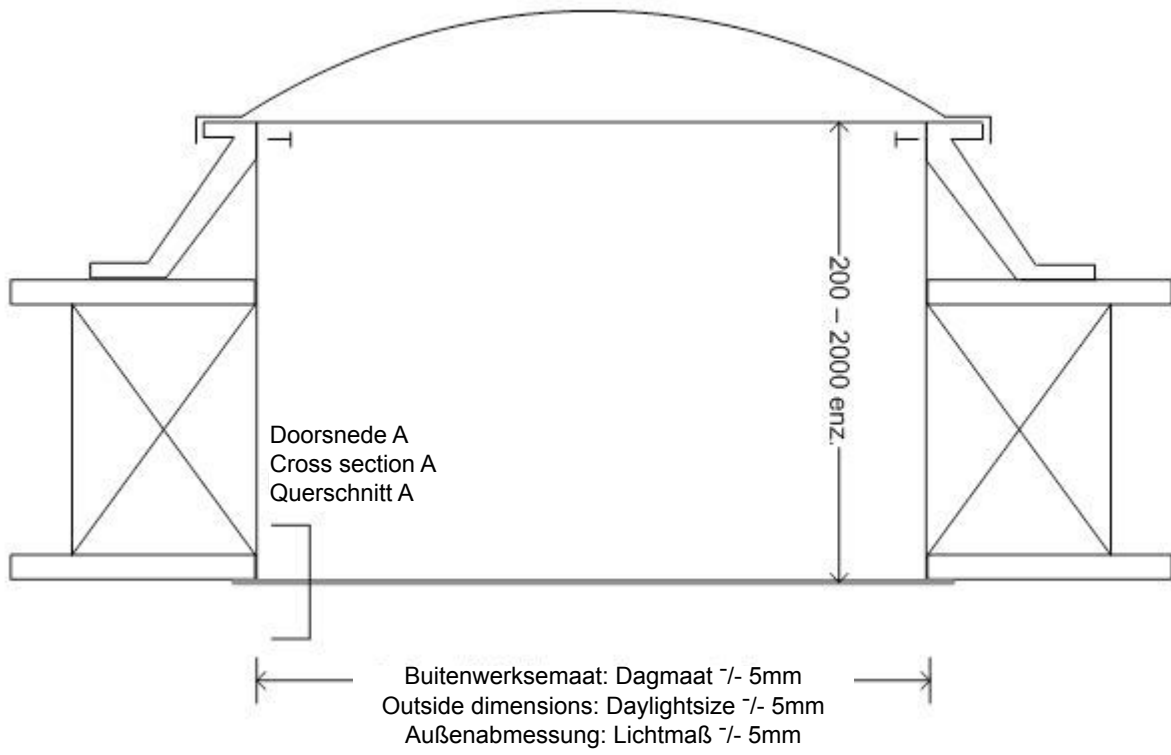

DAGKANTKOKERS

Installatieadvies
Installation advice
Installationshinweise

DAGKANTEN INNERLINERS VERKLEIDUNGSSCHÄCHTE

Materiaal: PVC 3-6 mm

Material: PVC 3-6 mm

Material: PVC 3-6 mm

**DAGKANTEN
INNERLINERS
VERKLEIDUNGSSCHÄCHTE**

Materiaal: PVC 3-6 mm

Material: PVC 3-6 mm

Material: PVC 3-6 mm

DAGKANTEN INNERLINERS VERKLEIDUNGSSCHÄCHTE

Materiaal: PVC 3-6 mm

Material: PVC 3-6 mm

Material: PVC 3-6 mm

DAGKANTEN INNERLINERS VERKLEIDUNGSSCHÄCHTE

Materiaal: PVC 3-6 mm

Material: PVC 3-6 mm

Material: PVC 3-6 mm