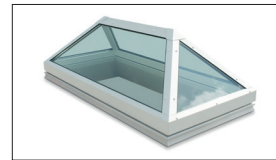

BIK Lichtkoepel Glas

Een kant-en-klaar kwaliteitsproduct dat is opgebouwd uit een geïsoleerde rechte opstand, glasraam en lichtkoepel.

- Volledig thermisch gescheiden met een hoge isolatiewaarde.
- Voorzien van veiligheidsbeglazing.
- Vaste uitvoering Inbraakwerend volgens NEN 5096 weerstandsklasse 2.

BIK Opstand & Ventilatie

Zorgen voor de perfecte, waterdichte en isolerende aansluiting tussen het dak en de BIK Lichtkoepel.

- Vele modellen zijn uitgevoerd in PVC of polyester.
- Voor vast, ventilerend, recht of rond.

JET ModuGlas piramide 45°

Glasarchitectuur met een uitstekend lichtrendement door slanke profilering.

- Levering inclusief polyester opstand.
- Hoogste luchtdichtheid (klasse 4).
- Geluidsabsorberende en warmte werende beglazing.

JET ModuGlas Wolfseind 45°

Mooie vormgeving; slanke profielen maakt grote hoeveelheden daglicht mogelijk.

- Levering inclusief polyester opstand.
- Ook verkrijgbaar in gehard en / of zonwerend glas.

ZELFBOUW LICHTSTRAAT