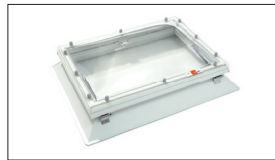

Dakunit inspectie

Bedoeld voor incidentele daktoetreding, zoals inspecties of installaties op het platte dak.

- Opening met raamboom of spindel.
- Keuze uit verschillende opstanden.