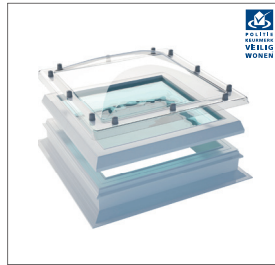

BIK Lichtkoepel Glas

Een kant-en-klaar kwaliteitsproduct dat is opgebouwd uit een geïsoleerde rechte opstand, glasraam en lichtkoepel.

- Volledig thermisch gescheiden met een hoge isolatiewaarde.
- Voorzien van veiligheidsbeglazing.
- Vaste uitvoering Inbraakwerend volgens NEN 5096 weerstandsklasse 2.

BIK Opstand & Ventilatie

Zorgen voor de perfecte, waterdichte en isolerende aansluiting tussen het dak en de BIK Lichtkoepel.

- Vele modellen zijn uitgevoerd in PVC of polyester.
- Voor vast, ventilerend, recht of rond.