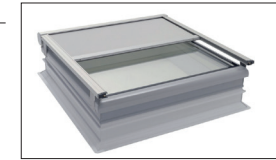

JET Buitenzonwering

Elektrische buitenzonwering voor JET Glas-producten.

- Elektrisch bediend, ook met afstandsbediening.
- Optioneel wind- en regensensor.