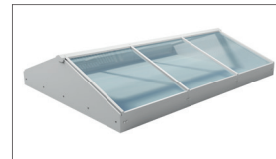

ZELFBOUW LICHTSTRAAT

JET ModuGlas Bouwpakket Zadeldak

De hoogwaardige JET Modulaire Lichtstraten zijn ook leverbaar als zelfbouwpakket.

- Vrijstaand zadeldak tot ca. 9 m² daglicht.
- Uit voorraad leverbaar.
- Onderhoudsarm & 10 jaar garantie.