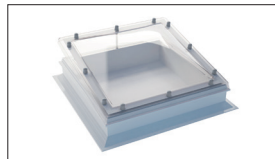

BIK Lichtkoepel Glas

Een kant-en-klaar kwaliteitsproduct dat is opgebouwd uit een geïsoleerde rechte opstand, glasraam en lichtkoepel.

- Volledig thermisch gescheiden met een hoge isolatiewaarde.
- Voorzien van veiligheidsbeglazing.
- Vaste uitvoering Inbraakwerend volgens NEN 5096 weerstandsklasse 2.

BIK Opstand & Ventilatie

Zorgen voor de perfecte, waterdichte en isolerende aansluiting tussen het dak en de BIK Lichtkoepel.

- Vele modellen zijn uitgevoerd in PVC of polyester.
- Voor vast, ventilerend, recht of rond.