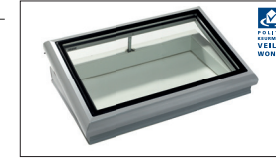

GLAZEN LICHTKOEPELS

JET Glasslight

Esthetische vlakglas lichtkoepel van JET BIK.

- Ononderbroken lichtoppervlak.
- 2-laags en 3-laags isolatieglas.
- Inbraakwerend volgens NEN 5096 weerstandsklasse 2.
- Ook in renovatievariant.
- Geïntegreerde hellingshoek 3°.