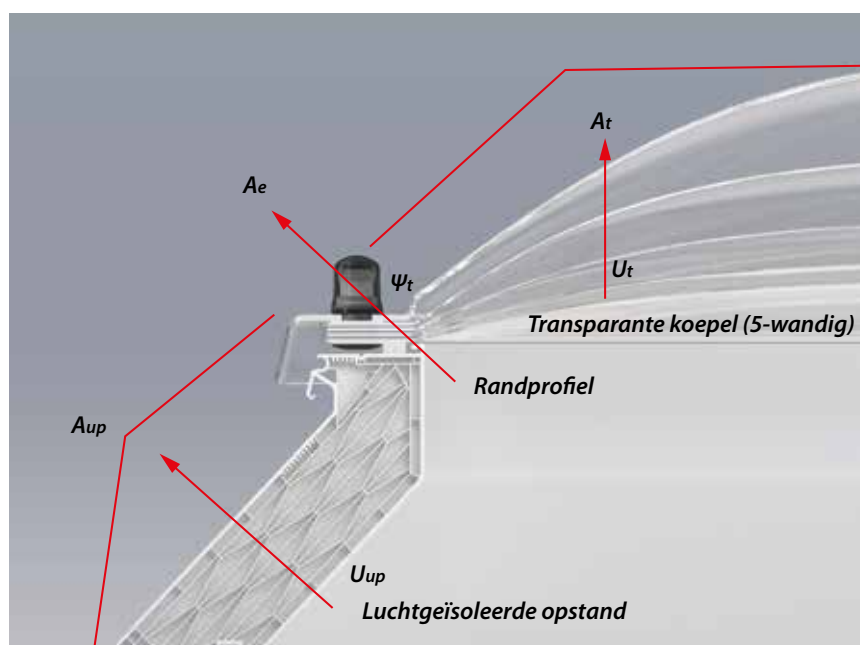

Gezondheid

- Bescherming tegen geluid van buiten
- Wering van vocht van buiten
- Spuivoorziening
- Bescherming tegen ratten en muizen
- Daglicht

Energiezuinigheid

- Thermische isolatie
- Beperking van luchtdoorlatendheid

Thermische isolatie (U-waarde)

Bij het berekenen van de isolatiewaarde zijn niet alleen de isolerende eigenschappen

van de lichtkoepel van belang. Alle mogelijke invloedsfactoren, zoals de hellingshoek en de specifieke geometrie van het product en samenhang tussen de diverse losse elementen zoals een lichtkoepel en een opstand, spelen een rol.

Alle door JET BIK opgegeven isolatiewaarden (U-waarden) voor lichtkoepels worden berekend conform NEN-EN 1873.

Bij de berekening van de isolatiewaarde zijn de isolatie van de opstand, het transparante deel van de lichtkoepel, het eventuele randprofiel en ook de lineaire 'warmte-overdrachtscoëfficiënt in de overgangszone' meegenomen. De U_{rc} waarde wordt berekend zoals hieronder aangegeven. In 2014 is de vernieuwde norm EN 1873 gepubliceerd. De Eurolux Guideline is hierin opgenomen. De isolatiewaarden van JET BIK Lichtkoepels voldoen aan deze norm.

Ψ_t = warmte-overdrachtscoëfficiënt in de overgangszone tussen het transparante deel en het randprofiel W/m²K.

$$U_{rc} = \frac{A_{up} \times U_{up} + A_e \times U_e + A_t \times U_t + l_e \times \Psi_e + l_t \times \Psi_t}{A_{up} + A_e + A_t} \quad [W/m^2K]$$