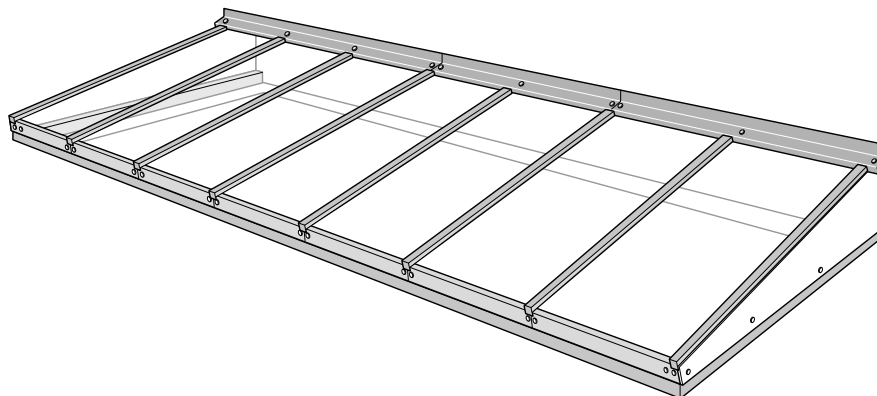

Inclusief polyester opstand BF15.

DAGMAAT IN CM			DAKSPARING IN CM			STANDAARD GLAS		GEHARD GLAS		ZONWEREND GLAS	
						2-LAAGS GLAS HR++	3-LAAGS GLAS HR++	2-LAAGS GLAS HR++	3-LAAGS GLAS HR++	2-LAAGS GLAS ZONWEREND ZHR++	3-LAAGS GLAS ZONWEREND ZHR++
80	x	130	100	x	150	€ 1.598	€ 1.854	€ 1.928	€ 2.062	€ 1.954	€ 2.183
80	x	180	100	x	200	€ 1.951	€ 2.199	€ 2.305	€ 2.515	€ 2.334	€ 2.657
100	x	130	120	x	150	€ 1.802	€ 2.168	€ 2.237	€ 2.455	€ 2.244	€ 2.603
100	x	220	120	x	240	€ 2.354	€ 2.863	€ 3.111	€ 3.259	€ 3.089	€ 3.621
130	x	160	150	x	180	€ 2.743	€ 2.897	€ 3.000	€ 3.356	€ 3.002	€ 3.587
130	x	230	150	x	250	€ 3.578	€ 3.960	€ 3.857	€ 4.365	€ 3.929	€ 4.582
160	x	230	180	x	250	€ 4.631	€ 5.555	€ 5.096	€ 6.060	€ 4.742	€ 6.491

Lessenaar, met muuraansluiting

Zadeldak, vrijstaand

ModuGlas® Zelfbouwpakket

Inclusief houten opstand.

VORM	DAGMAAT IN CM			DAKSPARING IN CM			BOUWPAKKET	MEERPRIJS ZONWEREND GLAS	MEERPRIJS MONTAGE NETTO
Lessenaarskap muur	102	x	151	102	x	151	€ 1.399	€ 80	€ 251
	102	x	230	102	x	230	€ 1.581	€ 121	€ 289
	102	x	309	102	x	309	€ 1.728	€ 161	€ 329
	102	x	388	102	x	388	€ 1.869	€ 201	€ 367
	102	x	467	102	x	467	€ 2.036	€ 242	€ 407
	102	x	546	102	x	546	€ 2.197	€ 282	€ 445
Zadeldak	173	x	151	173	x	151	€ 2.839	€ 160	€ 308
	173	x	230	173	x	230	€ 3.030	€ 241	€ 362
	173	x	309	173	x	309	€ 3.434	€ 322	€ 418
	173	x	388	173	x	388	€ 3.672	€ 402	€ 473
	173	x	467	173	x	467	€ 3.914	€ 483	€ 529
	173	x	546	173	x	546	€ 4.152	€ 564	€ 585