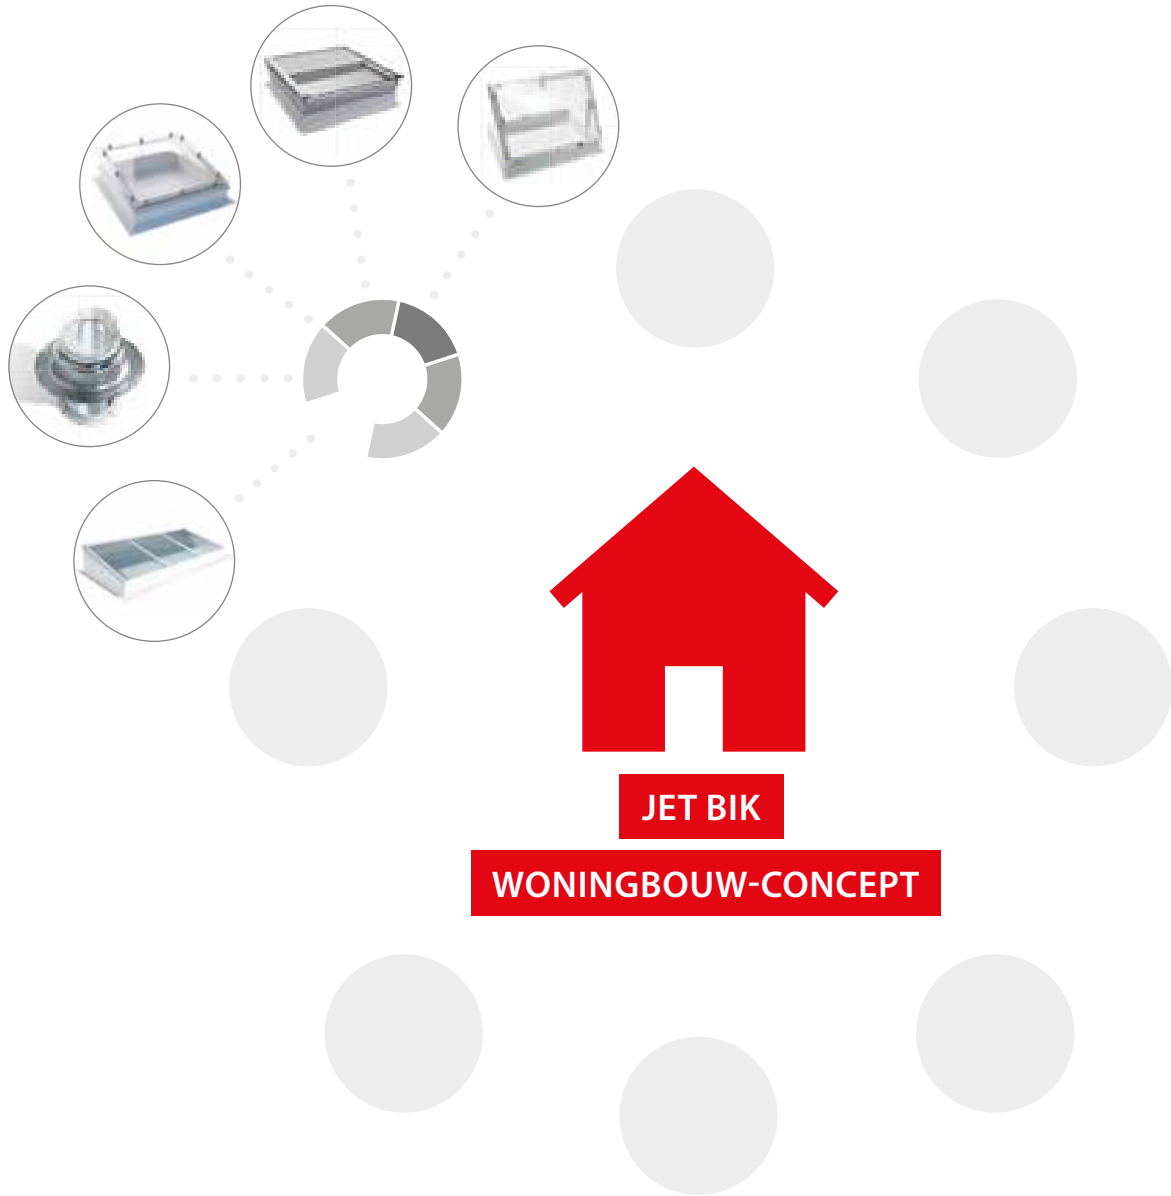

Alle in de prijslijst genoemde prijzen zijn bruto en exclusief BTW. Prijswijzigingen en drukfouten voorbehouden.
Geldigheid: deze prijslijst geldt uitsluitend voor de Nederlandse en Belgische markt.

Nederland

JET BIK Producten B.V.

De Beverspijken 17

NL-5221 EE 's-Hertogenbosch

I www.jet-bik.nl

T +31 (0)73 - 633 9170

F +31 (0)73 - 633 9174

E producten@jet-bik.nl

**DRIVEN BY
DAYLIGHT**