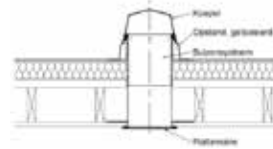

SPECIFICATIES	D250	D350
Prijs	€ 304	€ 452
Diameter in cm	Ø 25	Ø 35
INHOUD		
Aluminium 2-wandige geïsoleerde opstand	.	.
PC koepeel, 2-wandig	.	.
Koepeelbuis, lengte 30 cm	.	.
Plafonnièrebuis, lengte 30 cm	.	.
Reflector	.	.