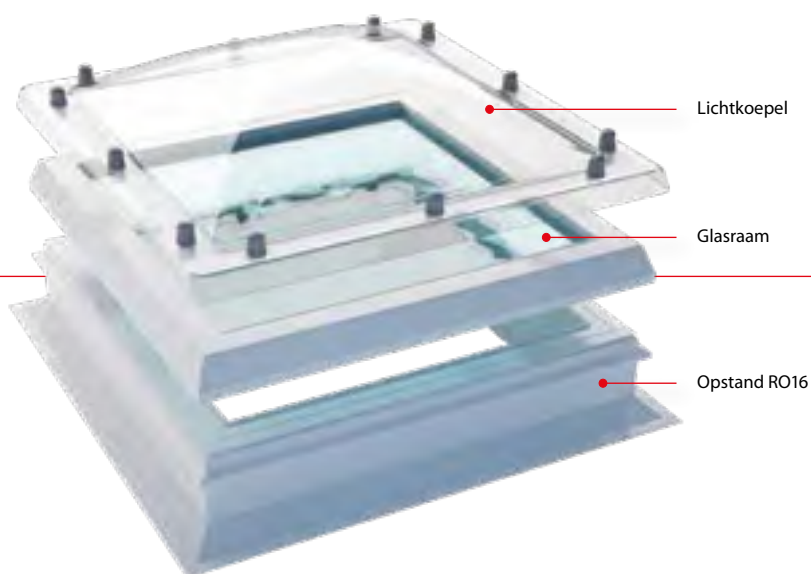

Kunststof lichtkoepels

Comfort, duurzaamheid en een gezonde leefomgeving. Met ruime aandacht voor veilig wonen en werken.

Zonwerend

BIK Zonwerende lichtkoepels hebben een bijzonder hoge lichttoetredingsfactor (LTA). Ze zijn vrijwel volledig transparant. Toch wordt de onzichtbare infraroodstraling effectief gefilterd. BIK Zonwerende lichtkoepels combineren een hoge lichtopbrengst met een lage warmte-opbouw. Voor hinderlijke lichtinval is als accessoire ook binnenzonwering leverbaar.