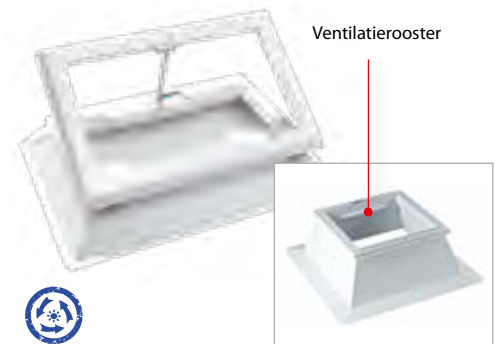

Lessenaar, met muuraansluiting

Zadeldak, vrijstaand

ModuGlas® Zelfbouwpakket

Inclusief houten opstand.

VORM	DAGMAAT IN CM			DAKSPARING IN CM			BOUWPAKKET	MEERPRIJS ZONWEREND GLAS	MEERPRIJS MONTAGE NETTO
Lessenaarskap muur	102	x	151	102	x	151	€ 1.399	€ 80	€ 251
	102	x	230	102	x	230	€ 1.581	€ 121	€ 289
	102	x	309	102	x	309	€ 1.728	€ 161	€ 329
	102	x	388	102	x	388	€ 1.869	€ 201	€ 367
	102	x	467	102	x	467	€ 2.036	€ 242	€ 407
	102	x	546	102	x	546	€ 2.197	€ 282	€ 445
Zadeldak	173	x	151	173	x	151	€ 2.839	€ 160	€ 308
	173	x	230	173	x	230	€ 3.030	€ 241	€ 362
	173	x	309	173	x	309	€ 3.434	€ 322	€ 418
	173	x	388	173	x	388	€ 3.672	€ 402	€ 473
	173	x	467	173	x	467	€ 3.914	€ 483	€ 529
	173	x	546	173	x	546	€ 4.152	€ 564	€ 585

HET MOOISTE VAN DAGLICHT

Eigenschappen en mogelijkheden

Rechte en schuine opstanden

De eenvoudige installatie en de hoge isolatiewaarde zijn opvallende eigenschappen van alle BIK Opstanden. De strakke lijnvoering zorgt ervoor dat ze passen in elk interieur. De dagkantafwerking is bijzonder praktisch door de aftimmergroef. Afwerken gaat daarom makkelijk, snel en netjes.

Polyester opstanden

Polyester opstanden zijn opgebouwd uit glasvezelversterkt composietmateriaal waardoor een hoge sterkte ontstaat. De polyurethaan isolatie maakt de opstanden extra isolerend. Polyester heeft een lange levensduur en behoeft nauwelijks onderhoud. Polyester opstanden zijn ook in ronde uitvoering leverbaar.