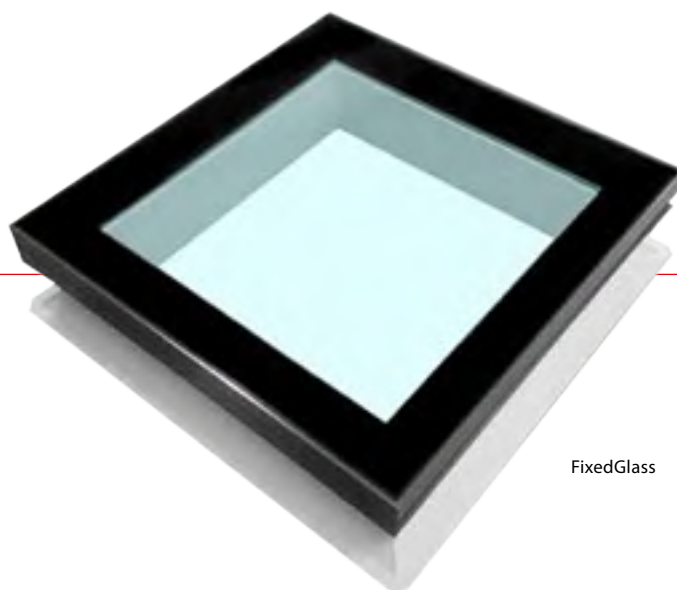

FixedGlass