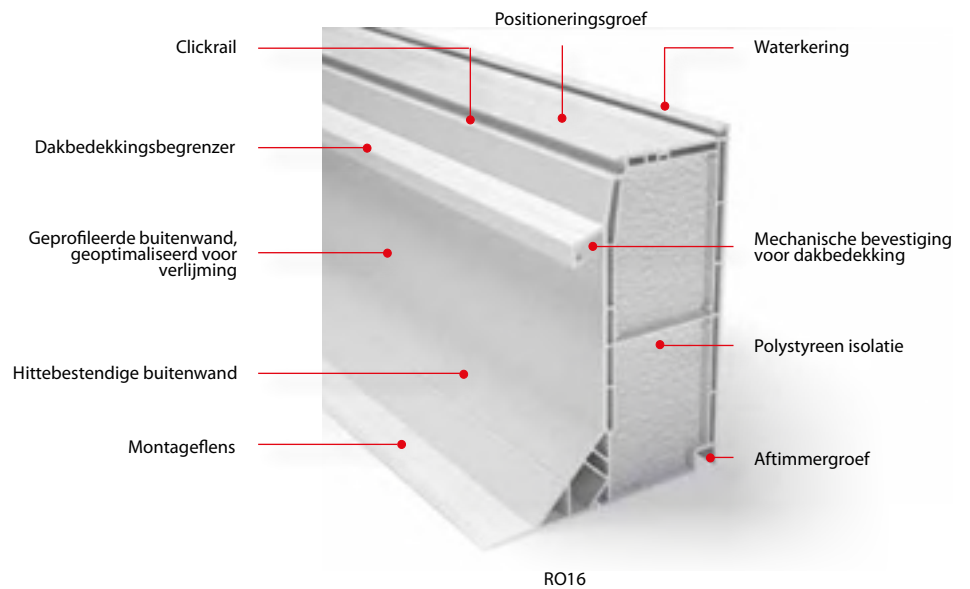

Ventilatie

JET BIK biedt voor ventilatie meerdere opties:

- een opstand met een te openen lichtkoepel.
- een opstand voorzien van ventilatie-roosters.
- RWA.

Voor de bediening zijn diverse opties mogelijk. Van handmatig tot volledig automatisch gestuurd met JET Smartcontrol.

Opstanden en ventilatie

BIK Opstanden vormen de perfecte waterdichte aansluiting tussen het dak en de lichtkoepel. De opstanden zijn ontworpen om een gegarandeerd waterdichte thermische onderbreking te vormen tussen de verschillende dakconstructies en de JET BIK daglichtoplossingen.