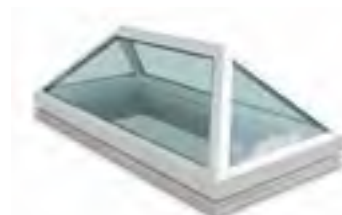

ModuGlas Wolfseind 45°

De beglazing is ook uit te voeren in Grillodur®, een kunststof dat verkrijgbaar is in een modern kleurenpalet. Het laat diffuus daglicht door en is ook geschikt als wandpaneel.