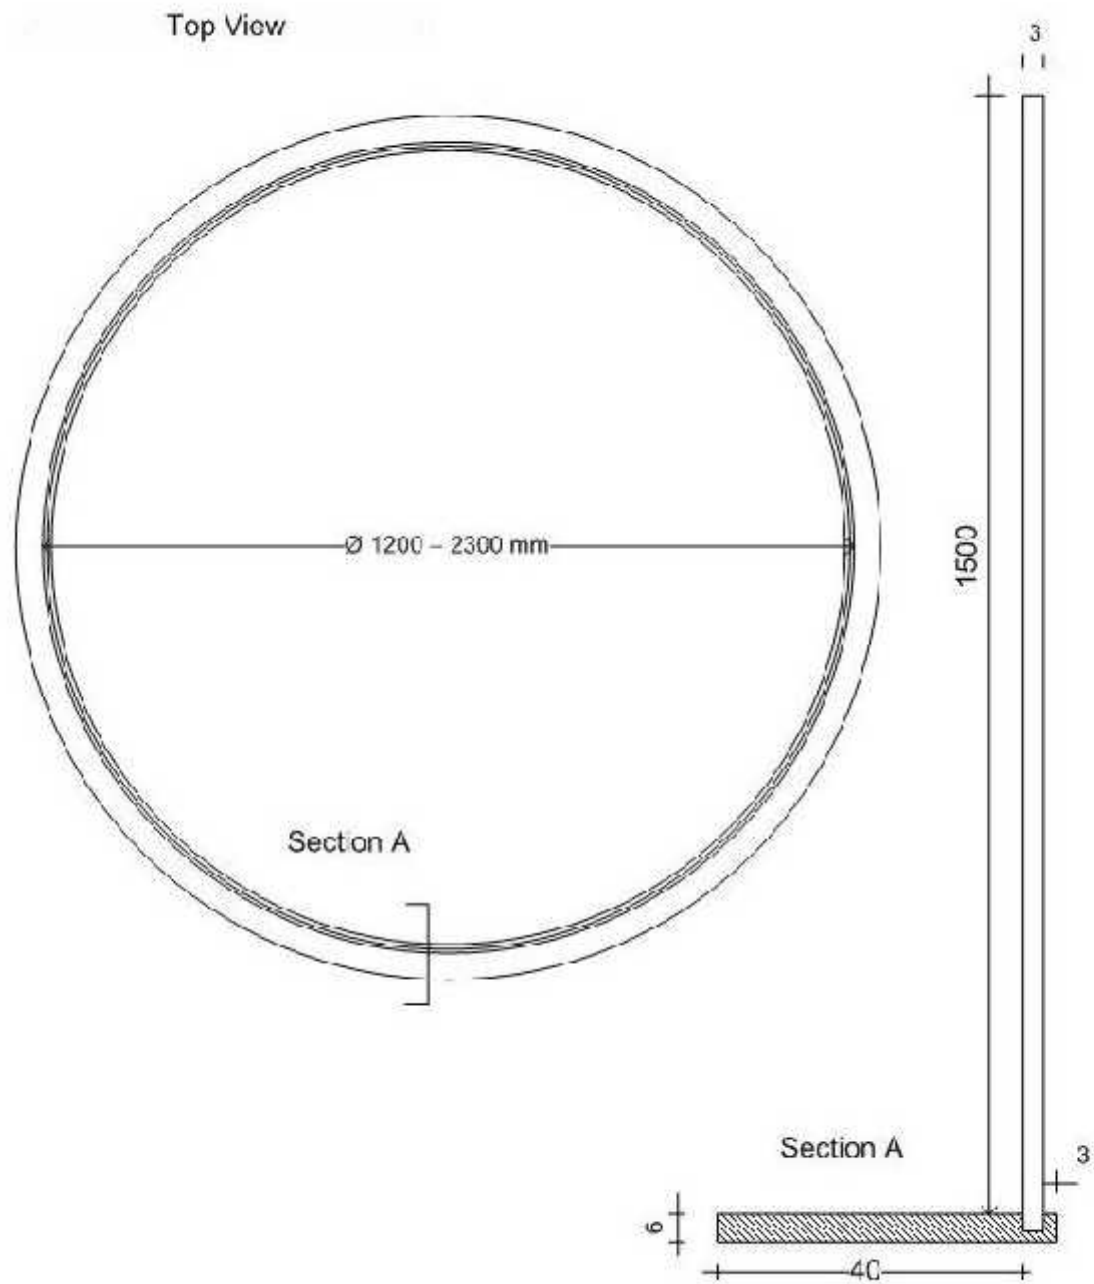

PVC Ronde dagkantafwerking

— Top View —

Couple trip $\varnothing 1200 \text{ mm}$ 1 piece
 Couple trip $\varnothing 2300 \text{ mm}$ 2 pieces

Section A