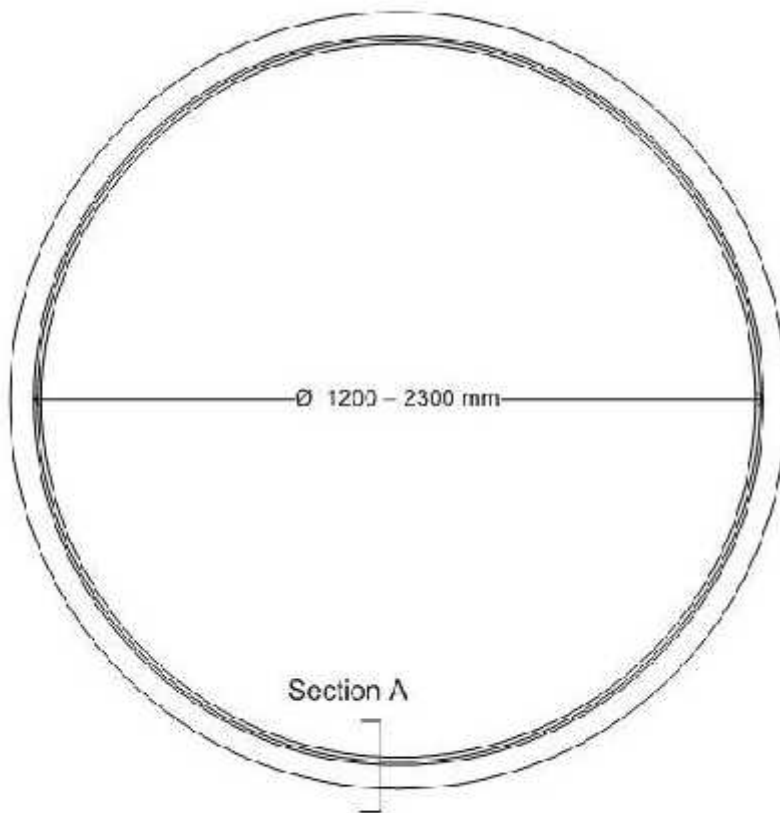

PVC Ronde dagkantafwerking

— Top View —

Couple trip $\varnothing 1200 \text{ mm}$ 1 piece
 Couple trip $\varnothing 2300 \text{ mm}$ 2 pieces

Section A