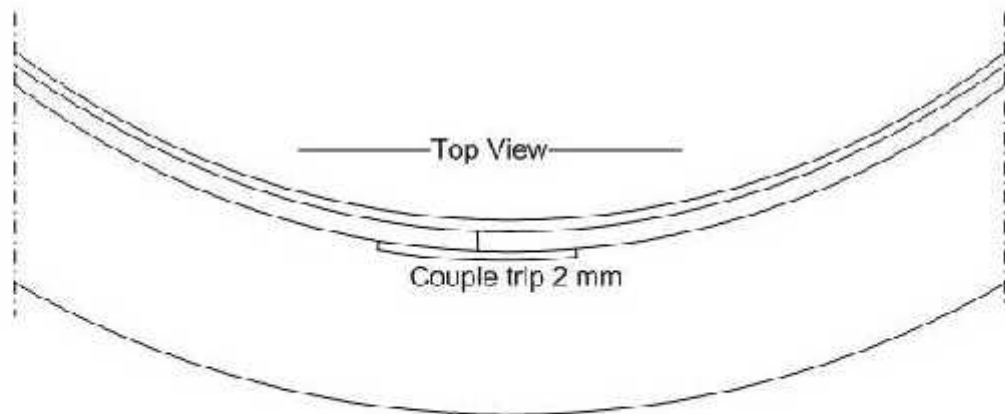

PVC Ronde dagkantafwerking

— Top View —

Couple trip $\varnothing 1200 \text{ mm}$ 1 piece
 Couple trip $\varnothing 2300 \text{ mm}$ 2 pieces

Section A