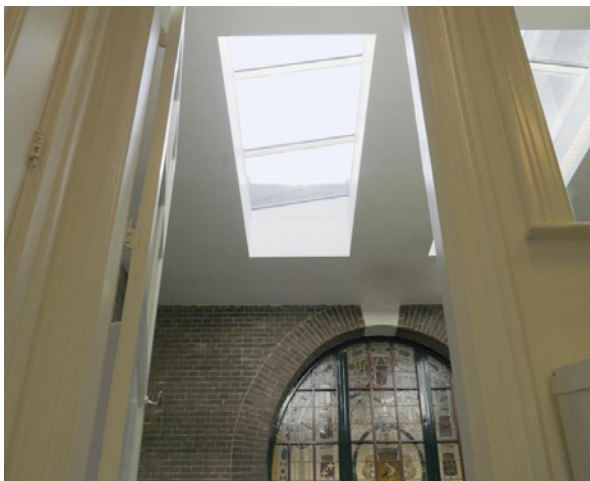

JET MODUGLAS PIRAMIDE 45° & WOLFSEIND 45°

Glasarchitectuur met een uitstekend lichtrendement

JET Moduglas

Naast onze bekende Moduglas lessenaarsdak is de Moduglas nu ook verkrijgbaar in JET Moduglas piramide 45° en JET Moduglas Wolfseind 45°. Glasarchitectuur voor een uitstekend lichtrendement. De slanke profilering maakt grote hoeveelheden daglicht mogelijk. Een esthetische glasconstructie voor platte daken. Ook deze producten worden als compleet product aangeleverd.

Opties

- 2- of 3-laags glas + warmedge.
- Standaard, gehard of zonwerend glas.
- Vaste of ventilerende uitvoering.

Technische gegevens

JET Moduglas piramide 45° en JET Moduglas Wolfseind 45°

Uitvoering

Materiaal	Aluminium / Glas constructie
Kleur frame	Wit RAL 9016
Uitvoering opstand	Polyester (type iAK15)
Dakuitsparing	= dagmaat + 20 cm
Lengte dagmaat Modulair Glassysteem	Zie matenprogramma
Geluidsisolatie (Rw)	35 dB