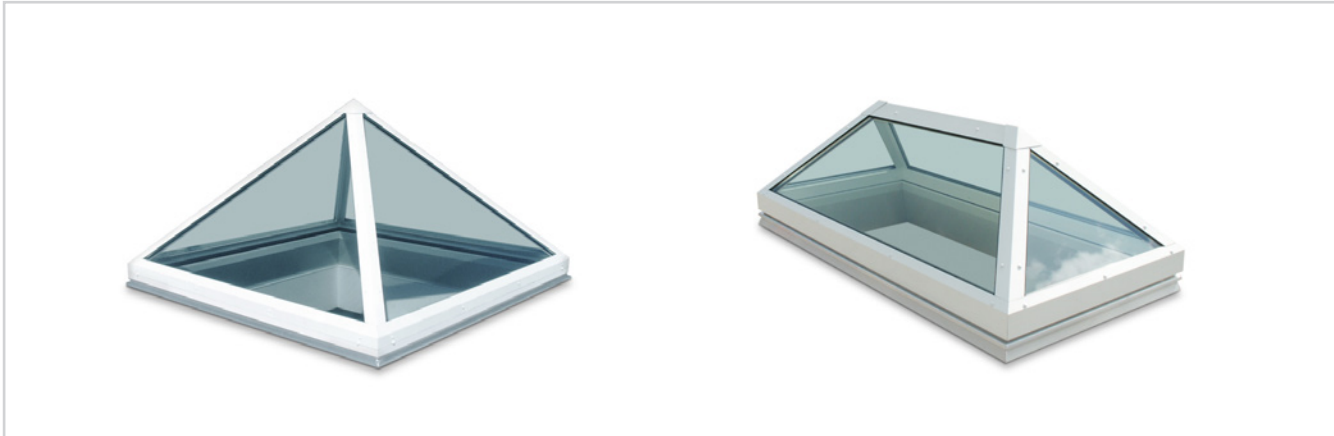

JET MODUGLAS PIRAMIDE 45° & WOLFSEIND 45°

Glasarchitectuur met een uitstekend lichtrendement

JET Moduglas

Naast onze bekende Moduglas lessenaarsdak is de Moduglas nu ook verkrijgbaar in JET Moduglas piramide 45° en JET Moduglas Wolfseind 45°. Glasarchitectuur voor een uitstekend lichtrendement. De slanke profilering maakt grote hoeveelheden daglicht mogelijk. Een esthetische glasconstructie voor platte daken. Ook deze producten worden als compleet product aangeleverd.

Kenmerken

- Thermisch gescheiden aluminium profielen.
- Geluidsabsorberende en warmtewerende beglazing.
- Warmte-isolerende opstanden.
- Hoogste luchtdichtheid (klasse 4).
- Installatiegemak, levering inclusief opstand.
- Compleet product (incl. opstand).
- 10 jaar garantie.

Opties

- 2- of 3-laags glas + warmedge.
- Standaard, gehard of zonwerend glas.
- Vaste of ventilerende uitvoering.

Technische gegevens

JET Moduglas piramide 45° en JET Moduglas Wolfseind 45°

Uitvoering

Materiaal	Aluminium / Glas constructie
Kleur frame	Wit RAL 9016
Uitvoering opstand	Polyester (type iAK15)
Dakuitsparing	= dagmaat + 20 cm
Lengte dagmaat Modulair Glassysteem	Zie matenprogramma
Geluidsisolatie (Rw)	35 dB