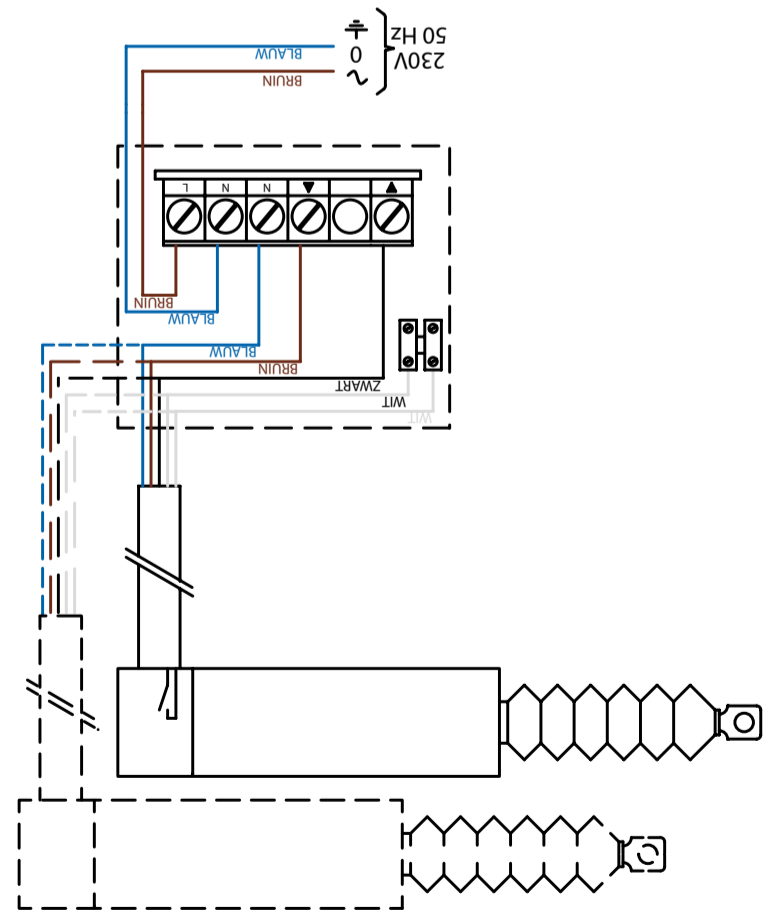

Electrospindel solo/tandem afstandsbediening
Actuator solo/tandem remote control
Elektrospondel solo/tandem fernbedienung