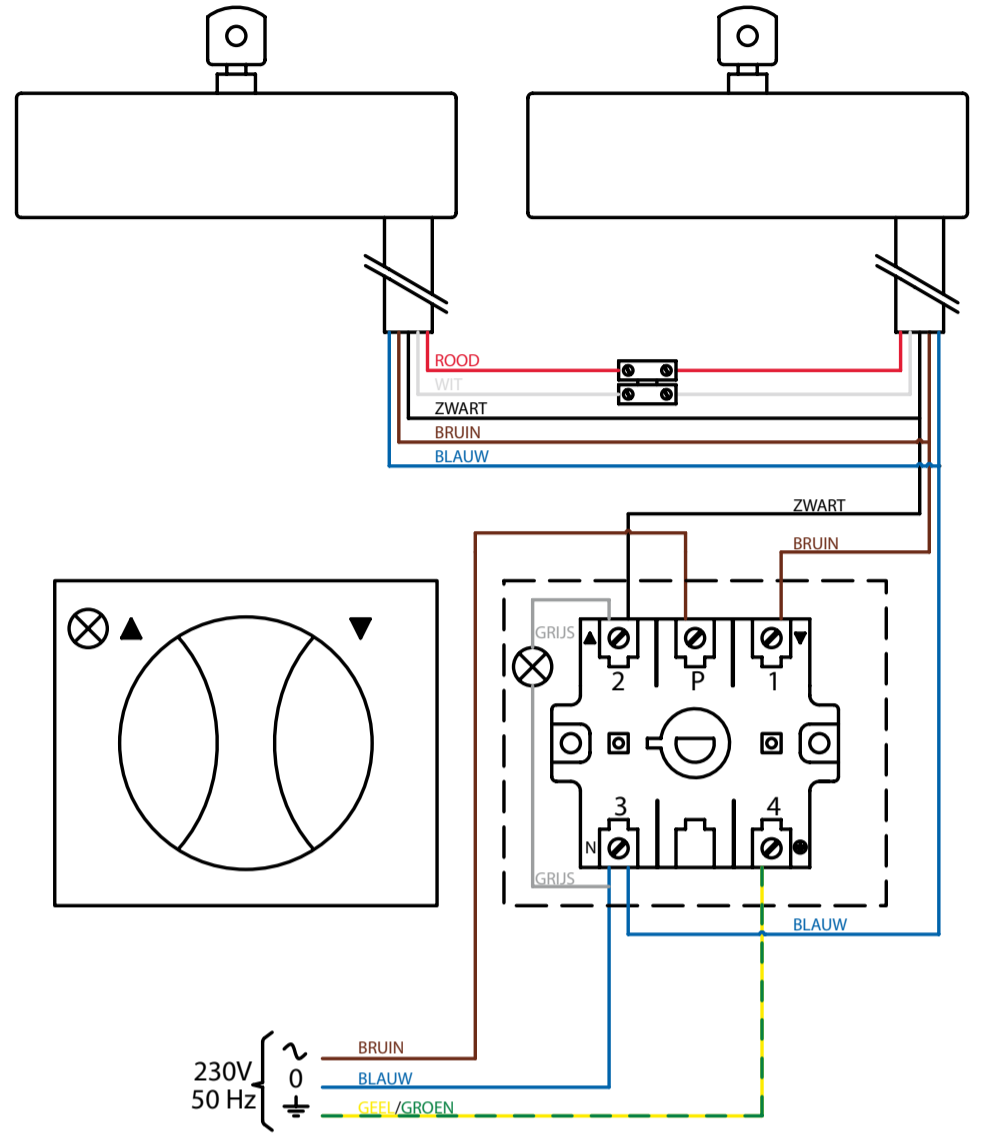

Kettingmotor tandem schakelaar
Chain actuator tandem switch
Kettenmotor tandem schalter