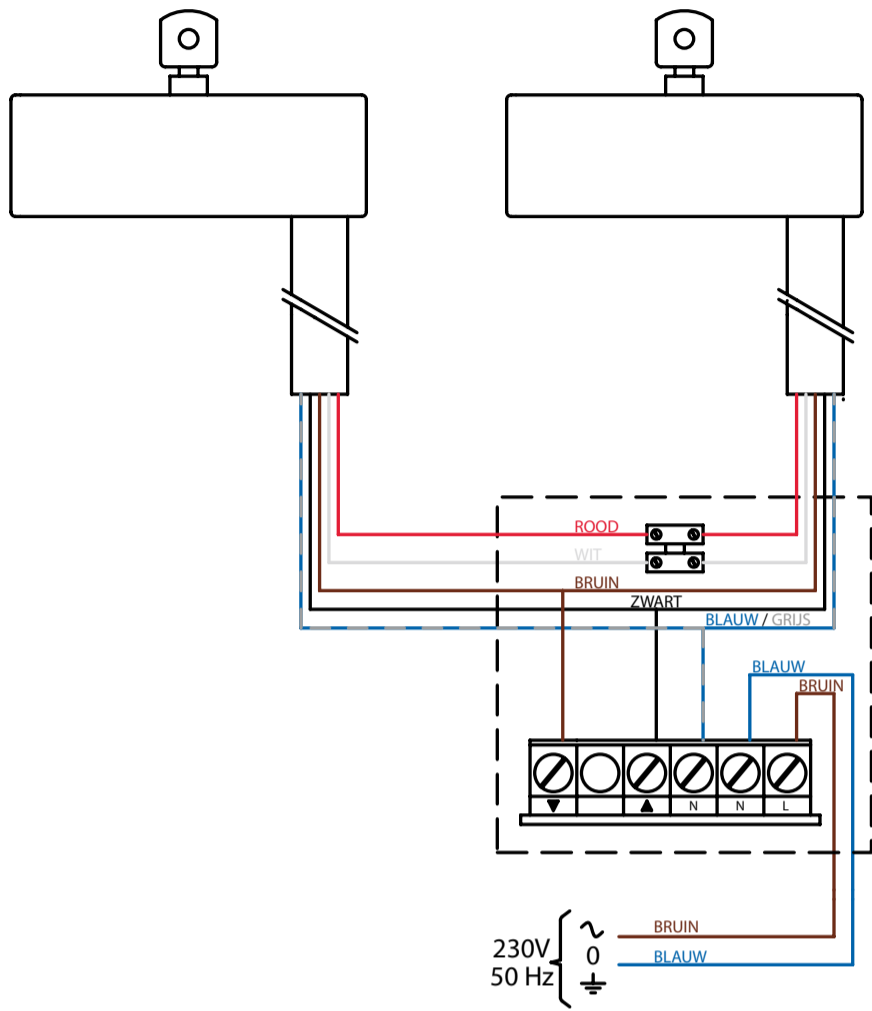

Kettingmotor tandem afstandbediening
Chain actuator tandem remote control
Kettenmotor tandem fernbedienung