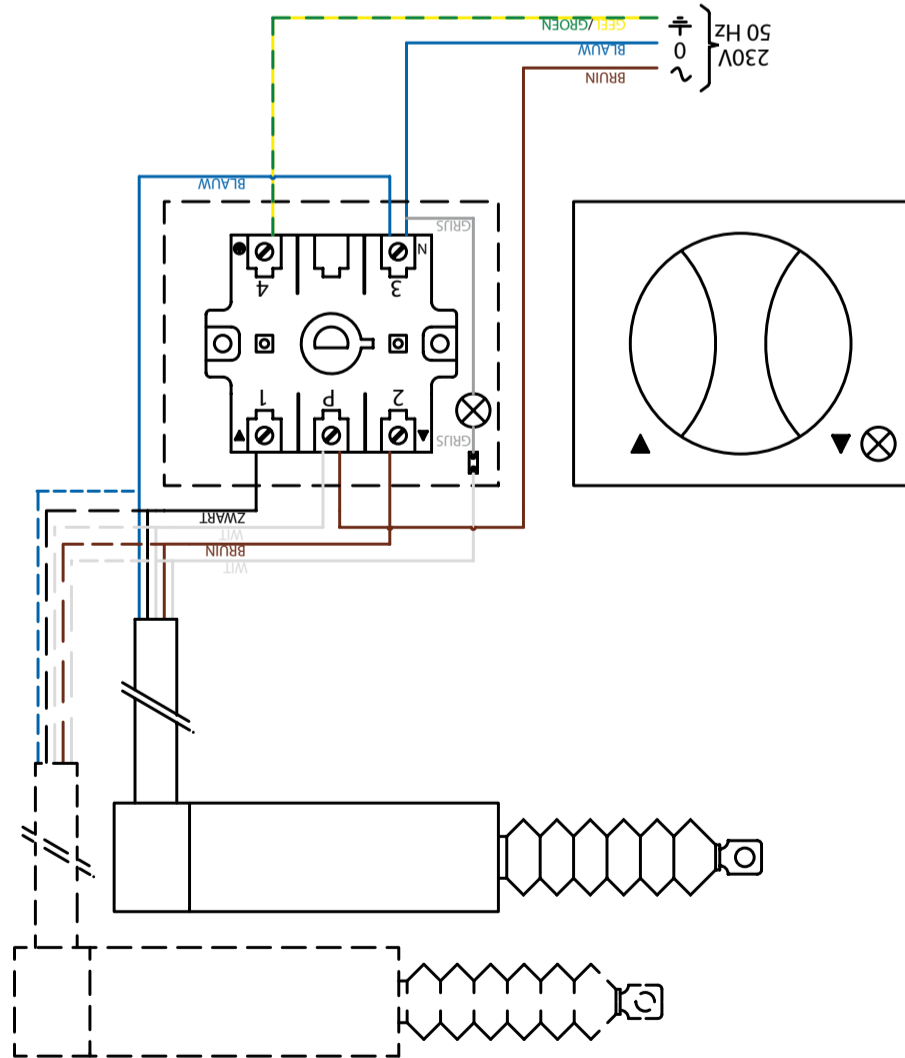

Beschermingsgraad:	kettingmotor IP 30	elektrospindel IP54
Protection class:	chain actuator IP 30	spindle actuator IP 54
Schutzklasse:	Kettenmotor IP 30	Elektrospindel IP 54

**ELECTRISCHE AANSLUITING MOTOREN**  
**ELECTRICAL CONNECTION OF MOTORS**  
**ELECTRISCHEN ANSCHLUß VON MOTOREN**