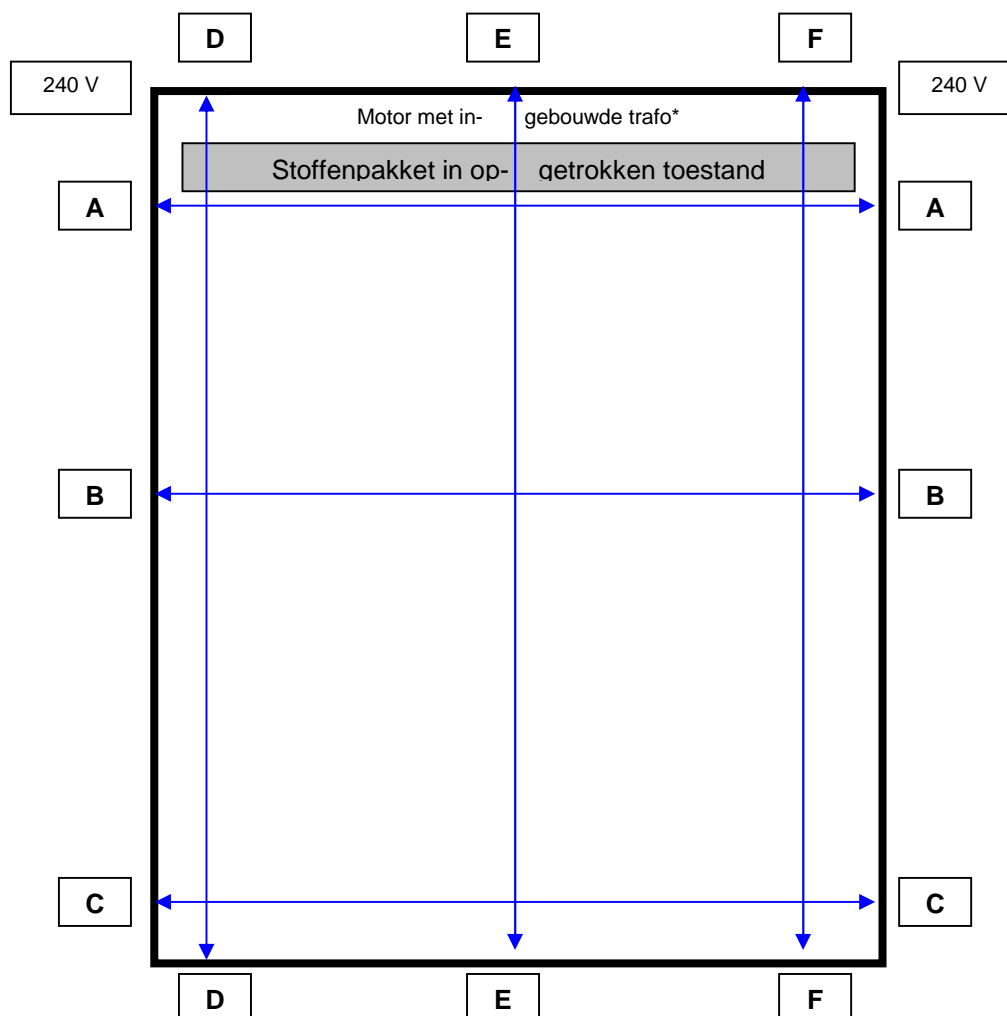

## Zonwering meetinstructie en opgaveformulier

Naam klant:	Ordernummer JET BIK:
Inkoopnummer JET BIK:	Kleurnummer:

\* bij elektrische aansluiting (220 V) aankruisen aan welke zijde deze moet komen

Deze tekening is een onderaanzicht! Sparingsmaten in millimeters, gemeten 30 mm vanaf de boven-, onder- en zijkant en in het midden van de opening.

Maat A = ..... mm	Maat D = ..... mm
Maat B = ..... mm	Maat E = ..... mm
Maat C = ..... mm	Maat F = ..... mm
Handbediend	Elektrisch bediend (Plug & Play)

Zonwering wordt op maat gemaakt!

Bestellingen kunnen niet geannuleerd worden en materiaal wordt niet retour genomen!