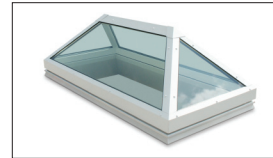

- Geen rooster of traliewerk nodig.
- Levering inclusief geïsoleerde rechte opstand.
- Leverbaar in vele variaties lichtkoepele.

BIK Lichtkoepel Glas

Een kant-en-klaar kwaliteitsproduct dat is opgebouwd uit een geïsoleerde rechte opstand, glasraam en lichtkoepel.

JET BIK GLASPRODUCTEN

Combineren een strak design met een optimale lichtopbrengst. Deze glasproducten zijn vervaardigd uit HR++ veiligheidsglas en ook verkrijgbaar in drievoudig glas.

JET Glasslight

Esthetische vlakglas lichtkoepel van JET BIK.

- Glazen lichtstraat in de vorm van een les-senaar inclusief opstand.
- Ook inbraakwerend volgens NEN 5096 weerstandsklasse 2 verkrijgbaar.
- Over gehele lengte te openen voor ventilatie.

JET ModuGlas piramide 45°

JET ModuGlas Wolfseind 45°

Mooie vormgeving; slanke profielen maakt grote hoeveelheden daglicht mogelijk.

- Levering inclusief polyester opstand.
- Ook verkrijgbaar in gehard en / of zonerend glas.

JET Skysight O