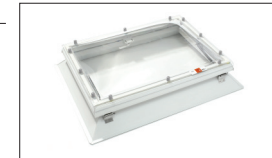

BIK Dakunit inspectie

Bedoeld voor incidentele daktoetreding, zoals inspecties of installaties op het platte dak.

- Opening met raamboom of spindel.
- Keuze uit verschillende opstanden.