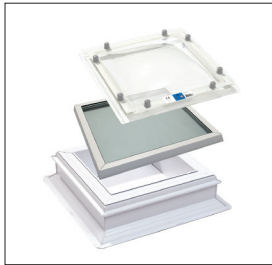

BIK Lichtkoepel Glas

Een kant-en-klaar kwaliteitsproduct dat is opgebouwd uit een geïsoleerde rechte opstand, glasraam en lichtkoepel.

- Volledig thermisch gescheiden met een hoge isolatiewaarde.
- Voorzien van veiligheidsbeglazing.
- Vaste uitvoering Inbraakwerend volgens NEN 5096 weerstandsklasse 2.