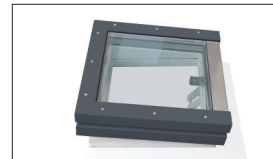

JET Skysight O

Platdak glasvenster voor energie-efficiënte architectuur.

- Voorzien van glas overlap voor snelle afwatering.
- Doorvalveilig verkrijgbaar conform GS-Bau 18.
- Toepasbaar voor vrijwel iedere dakhelling.
- Standaard in RAL 9010.