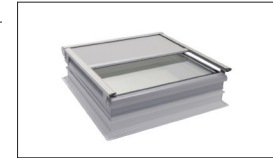

JET Buitenzonwering

Elektrische buitenzonwering voor JET Glasproducten.

- Elektrisch bediend, inclusief afstandsbediening en ontvanger.
- Optioneel wind- en regensensor.