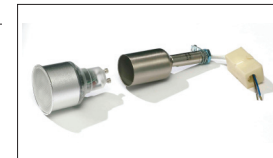

BIK Daglichtbuis

Specifieke uitbreidingsmogelijkheden voor de BIK Daglichtbuis.

- Tubespot voor onder andere kunstlicht (avond).
- Verlengbuis en bochtstukken voor verlenging lichttransport.
- Witte plafonnière, uitgevoerd in RAL 9010.