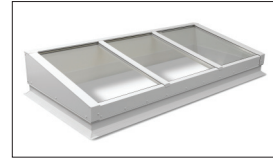

JET ModuGlas

Een strak afgewerkt product; slimme detaillering waardoor het daglicht optimaal binnenkomt.

- Glazen lichtstraat in de vorm van een les-senaar inclusief opstand.
- Ook inbraakwerend volgens NEN 5096 weerstandsklasse 2 verkrijgbaar.
- Over gehele lengte te openen voor ventilatie.